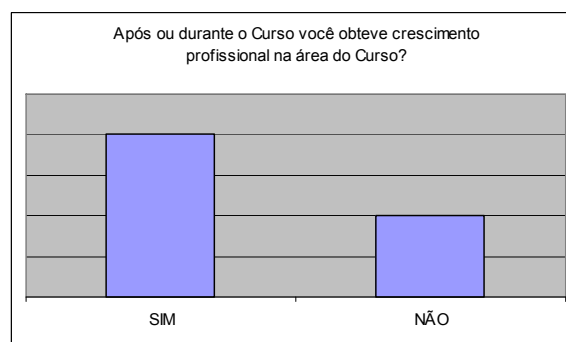

#### Pesquisa entre alunos demonstra qualidade do Curso.

Domínio da disciplina pelo Professor: 76,08% (Bom e Ótimo)

Segurança do professor na disciplina: 78,99% (Bom e Ótimo)

#### Pesquisa com egressos corrobora a pesquisa acima:

Após ou durante o Curso você obteve crescimento profissional na área do Curso?

**Sim = 66,66%**