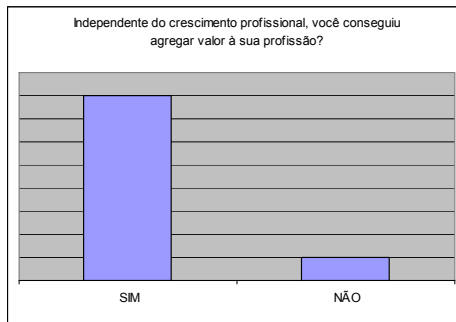

Centro Universitário Geraldo Di Biase

Independente do crescimento profissional, você conseguiu agregar valor à sua profissão?
Sim = 88,88% (dos respondentes)