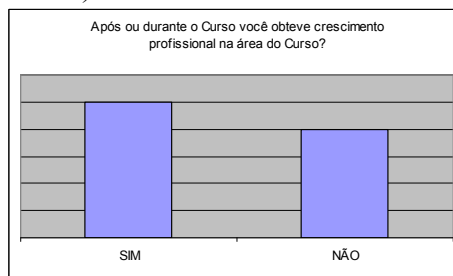

#### Pesquisa entre alunos demonstra qualidade do Curso.

Domínio da Disciplina pelo Professor = 96,08% (Bom e Ótimo)

Segurança do Professor na Disciplina = 97,01% (Bom e Ótimo)

#### Pesquisa com egressos corrobora a pesquisa acima:

Após ou durante o Curso você obteve crescimento profissional na área do Curso?

**Sim = 55,55%** (dos respondentes)