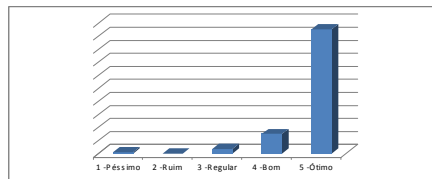

### CURSO SUPERIOR DE TECNOLOGIA EM LOGÍSTICA

#### Pesquisa entre alunos demonstra qualidade do Curso.

Domínio da Disciplina pelo Professor = 96,08% (Bom e Ótimo)

Segurança do Professor na Disciplina = 97,01% (Bom e Ótimo)