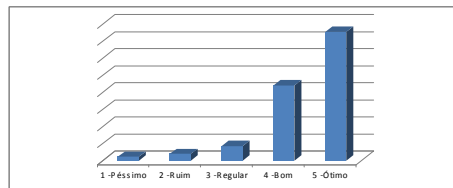

Centro Universitário Geraldo Di Biase

CURSO SUPERIOR DE TECNOLOGIA EM GESTÃO AMBIENTAL

Pesquisa entre alunos demonstra qualidade do Curso.

Domínio da Disciplina pelo Professor = 89,12% (Bom e Ótimo)

Segurança do Professor na Disciplina = 86,14% (Bom e Ótimo)

Pesquisa com egressos corrobora a pesquisa acima:

Após ou durante o Curso você obteve crescimento profissional na área do Curso?

Sim = 50% (dos respondentes)

Centro Universitário Geraldo Di Biase

Independente do crescimento profissional, você conseguiu agregar valor à sua profissão?
Sim = 100% (dos respondentes)