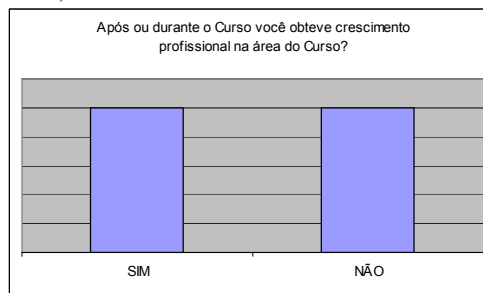

Centro Universitário Geraldo Di Biase

CURSO SUPERIOR DE TECNOLOGIA EM GESTÃO AMBIENTAL

Pesquisa entre alunos demonstra qualidade do Curso.

Domínio da Disciplina pelo Professor = 89,12% (Bom e Ótimo)

Segurança do Professor na Disciplina = 86,14% (Bom e Ótimo)

Pesquisa com egressos corrobora a pesquisa acima:

Após ou durante o Curso você obteve crescimento profissional na área do Curso?

Sim = 50% (dos respondentes)

Centro Universitário Geraldo Di Biase

Independente do crescimento profissional, você conseguiu agregar valor à sua profissão?
Sim = 100% (dos respondentes)