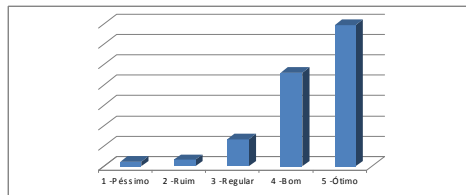

Centro Universitário Geraldo Di Biase

CURSO SUPERIOR DE TECNOLOGIA EM GESTÃO AMBIENTAL

Pesquisa entre alunos demonstra qualidade do Curso.

Domínio da Disciplina pelo Professor = 89,12% (Bom e Ótimo)

Segurança do Professor na Disciplina = 86,14% (Bom e Ótimo)

Pesquisa com egressos corrobora a pesquisa acima:

Após ou durante o Curso você obteve crescimento profissional na área do Curso?

Sim = 50% (dos respondentes)

Centro Universitário Geraldo Di Biase

Independente do crescimento profissional, você conseguiu agregar valor à sua profissão?
Sim = 100% (dos respondentes)